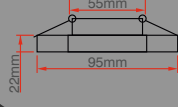

GU10 Ampul
Dahil Değildir.

GÜN IŞIĞI

YERLİ ÜRETİM

220V

30000

CRI >80

240 lm

50

3 Watt

A

CE

RoHS

IP 20

Fiyat:
57,50₺

Kod: ERK9024