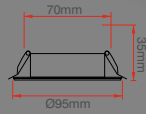

5 W SMD Armatür

Fiyat:
27,00₺

Kod: ERK3155