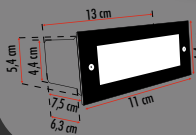

Fiyat:  
**27,50₺**

Kod: ERK5031

Orta Kare Krom Armatür

Fiyat:  
**27,50₺**

Kod: ERK5032

Dikdörtgen Krom Armatür

Fiyat:  
**27,50₺**

Kod: ERK5034