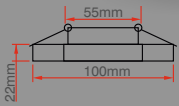

GU10 Ampul
Dahil Değildir.

GÜN IŞIĞI

YERLİ ÜRETİM

220V

30000

CRI >80

240 lm

50

3 Watt

A

CE

RoHS

IP 20

Fiyat:
59,00₺

Kod: ERK9025

YENİ ÜRÜN