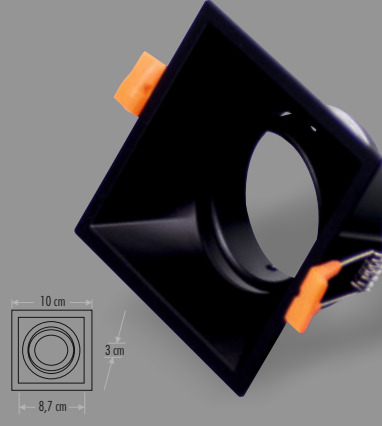

Fiyat:  
**25,00₺**

Kod: ERK5532

Yuvarlak Siyah Kasa

Fiyat:  
**25,00₺**

Kod: ERK5531

Kare Siyah Kasa

Fiyat:  
**25,00₺**

Kod: ERK5533