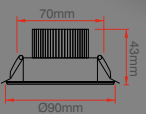

5 W COB Saten Armatür

Fiyat:
35,50₺

Kod: ERK3135