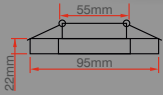

GU10 Ampul Dahil Değildir.

ŞEFFAF

Fiyat:
61,00₺

Kod: ERK9017