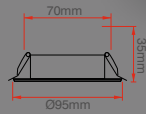

5 W SMD Armatür / Gold

Fiyat:
27,00₺

Kod: ERK3156