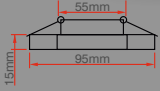

CE

RoHS

IP 20

Side Cam Spot

Fiyat:  
**57,50₺**

Kod: ERK9026

**YENİ ÜRÜN**

GU10 Ampul  
Dahil Değildir.