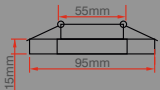

GU10 Ampul
Dahil Değildir.

GÜN IŞIĞI

YERLİ ÜRETİM

220V

3000h

CRI >80

240lm

50

3 Watt

A ENERGY

CE

RoHS

IP 20

Fiyat:
63,50₺

Kod: ERK9029

YENİ ÜRÜN