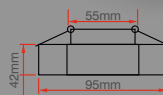

GU10 Ampul Dahil Değildir.

ŞEFFAF