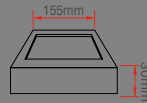

Fiyat:
60,00₺

Kod: M1207