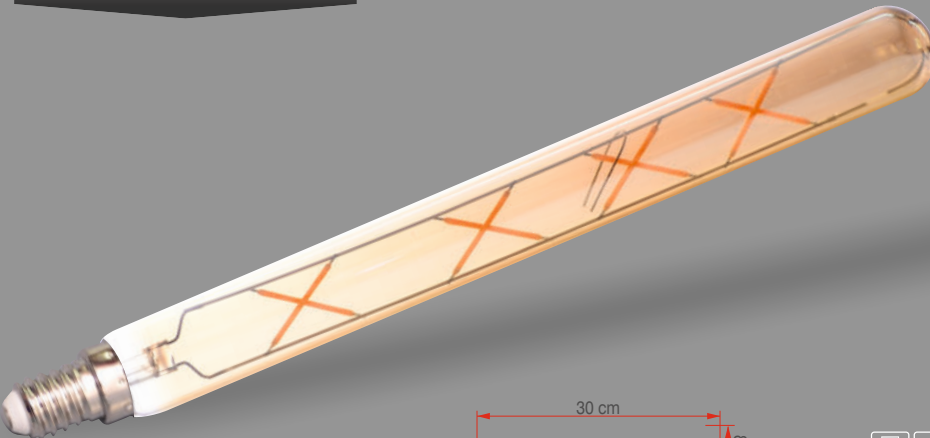

AMBER

8 Watt Çubuk Ampul

Fiyat:
60,00₺

Kod: ERK2337