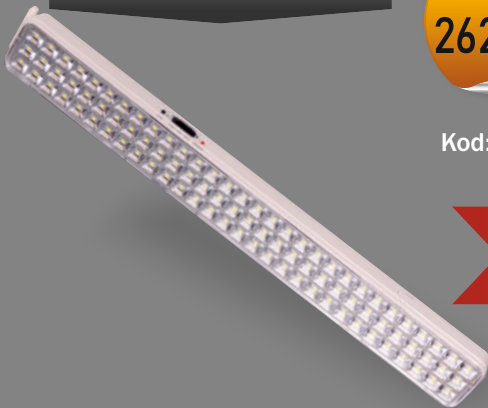

60 Ledli Işıldak

Fiyat:  
**162,00₺**

Kod: ERK6031

**YENİ  
ÜRÜN**

BEYAZ

ŞARJ SÜRESİ: 6-8 SAAT

ÇALIŞMA SÜRESİ: 3-4 SAAT (YÜKSEK MOD)

48 Ledli Gemici El Feneri

Fiyat:  
**262,00₺**

Kod: ERK6032

**YENİ  
ÜRÜN**

BEYAZ

ŞARJ SÜRESİ: 6-8 SAAT

ÇALIŞMA SÜRESİ: 3-4 SAAT (YÜKSEK MOD)

Güneş Enerjili Solar El Feneri

Fiyat:  
**108,00₺**