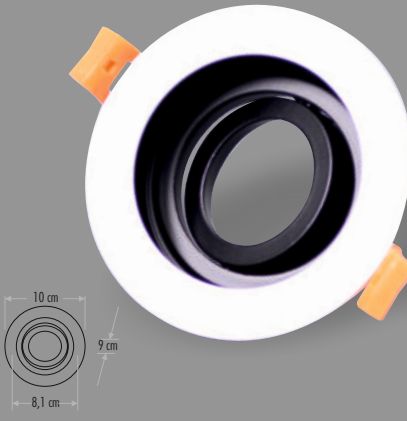

Yuvarlak Siyah Beyaz Kasa

Yuvarlak Siyah Kasa

Fiyat:
40,00₺

Kod: ERK5507