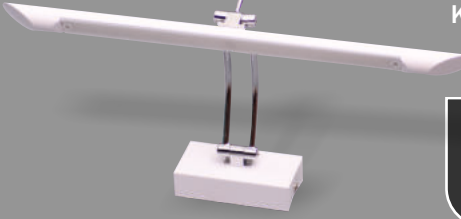

ÇİFT  
FONKSİYONLU

6W Orkide Ledli Aplik

Fiyat:  
265,00₺

Kod: ERK2704

YENİ ÜRÜN

5 W Ledli Nilüfer Mafsallı Aplik

Fiyat:  
225,00₺

Kod: ERK2708