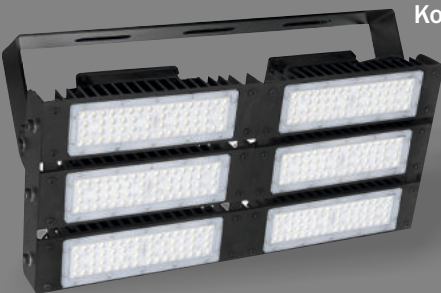

300W Lego Led Projektör

Fiyat:  
6240,00₺

Kod: ERK38300

YENİ  
ÜRÜN

YÜKSEK  
LÜMEN

BEYAZ GÜN IŞIĞI 4000K YERLİ ÜRETİM

NICHIA LED 220V 30000 CRI >80 39600 lm 300 Watt ENERGY CE RoHS IP 65

400W Lego Led Projektör