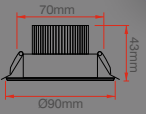

5 W COB Alüminyum Armatür

Fiyat:
26,50₺

Kod: ERK3125