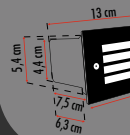

Fiyat:
27,50₺

Kod: ERK5035