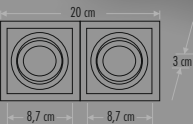

Fiyat:
85,00₺

Kod: ERK5505

İkili Kare Saten Kasa