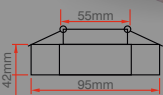

GU10 Ampul Dahil Değildir.

ŞEFFAF

Fiyat:
118,00₺

Kod: ERK9020