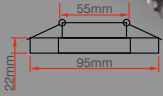

Doruk Cam Spot

Fiyat:
89,00₺

Kod: ERK9021