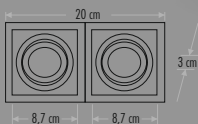

**YENİ  
ÜRÜN**

**PC**

PC İkilili Kare Siyah Kasa

Fiyat:  
**44,00₺**

Kod: ERK5543

**YENİ  
ÜRÜN**

**PC**

**PC Kare Siyah Beyaz Kasa**