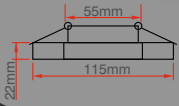

GU10 Ampul
Dahil Değildir.

GÜN IŞIĞI

YERLİ ÜRETİM

220V

30000

CRI >80

240 lm

50

3 Watt

A

CE

RoHS

IP 20

Fiyat:
60,00₺

Kod: ERK9005

YENİ ÜRÜN