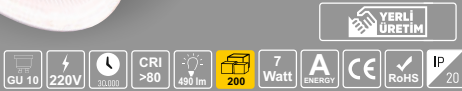

5W GU10 Ampul

Fiyat:  
**13,30₺**

Kod: ERK2053

7W GU10 Lensli Ampul

BEYAZ GÜN IŞIĞI  
Fiyat:  
**15,85₺**

4000K YEŞİL  
AMBER MAVİ KIRMIZI

Fiyat:  
**18,30₺**

Kod: ERK2055