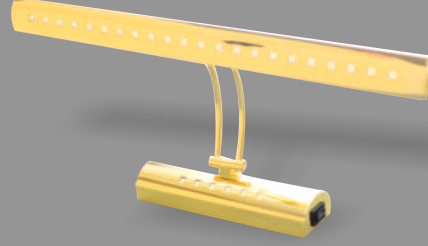

Fiyat:
245,00₺

Kod: ERK2706

ÇİFT
FONKSİYONLU

6W Orkide Ledli Aplik