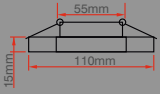

Göcek Camlı Spot

Fiyat:
62,00₺

Kod: ERK9034

**YENİ
ÜRÜN**

GU10 Ampul
Dahil Değildir.

GÜN IŞIĞI

YERLİ ÜRETİM

Fiyat:
62,00₺

Kod: ERK9033

**YENİ
ÜRÜN**