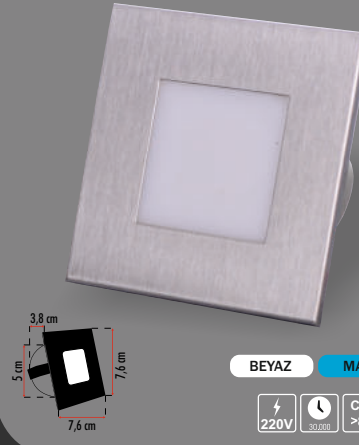

Sensörlü Kare Krom Armatür

Fiyat:
90,00₺

Kod: ERK5041

Radar
Sensörlü ve
Fotosellidir

Sensörlü Dikdörtgen Krom Armatür