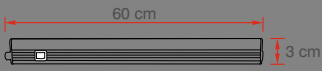

9 W Cabinet Armatür

EKLEMELİ