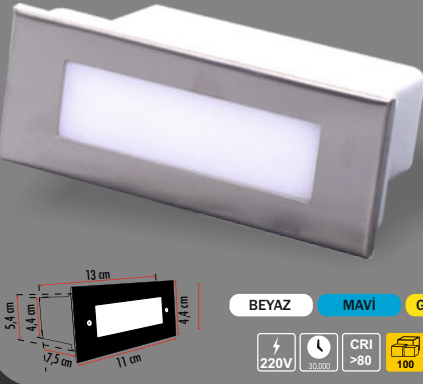

Fiyat:  
**90,00₺**

Kod: ERK5041

Radar  
Sensörlü ve  
Fotosellidir

Sensörlü Dikdörtgen Krom Armatür

Fiyat:  
**90,00₺**

Kod: ERK5038

Radar  
Sensörlü ve  
Fotosellidir

Sensörlü Yuvarlak Krom Armatür