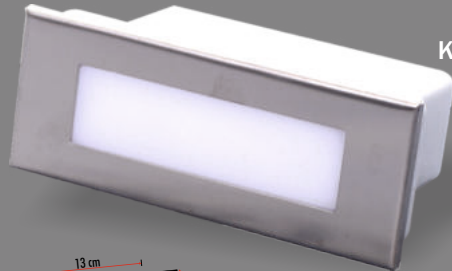

Fiyat:  
**27,50₺**

Kod: ERK5031

Orta Kare Krom Armatür

Fiyat:  
**27,50₺**

Kod: ERK5032

Dikdörtgen Krom Armatür

Fiyat:  
**27,50₺**

Kod: ERK5034