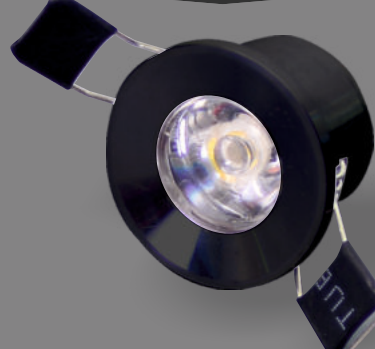

Fiyat:  
**43,00₺**

Kod: ERK3301S

BEYAZ GÜN IŞIĞI AMBER MAVİ

**YENİ ÜRÜN**

1 Watt Yıldız Spot

Fiyat:  
**29,50₺**

Kod: ERK3302

BEYAZ GÜN IŞIĞI AMBER MAVİ

1 Watt Yıldız Spot

Fiyat:  
**36,50₺**

Kod: ERK3302S

BEYAZ GÜN IŞIĞI AMBER MAVİ

**YENİ ÜRÜN**

3 Watt Mobil Spot

Fiyat:  
**29,00₺**

Kod: ERK3304