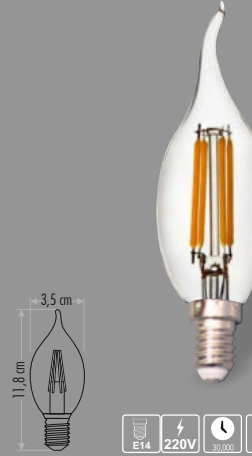

3 Watt C35 Mum Ampul

Fiyat:  
**18,00₺**

Kod: ERK2303

AMBER

3 Watt C35 Mum Ampul

Fiyat:  
**16,50₺**

Kod: ERK2304

BEYAZ GÜN IŞIĞI