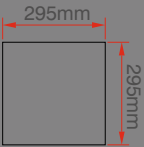

Fiyat:  
**137,00₺**

Kod: M1308

40 W 60x60 Armatür

Fiyat:  
**120,00₺**

Kod: M1307

20 W Clipin 30x30 Armatür

Fiyat:  
**75,00₺**

Kod: M1306