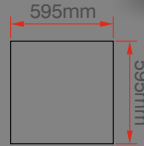

Fiyat:  
**137,00₺**

Kod: M1308

40 W 60x60 Armatür

Fiyat:  
**120,00₺**

Kod: M1307

20 W Clipin 30x30 Armatür

Fiyat:  
**75,00₺**

Kod: M1306