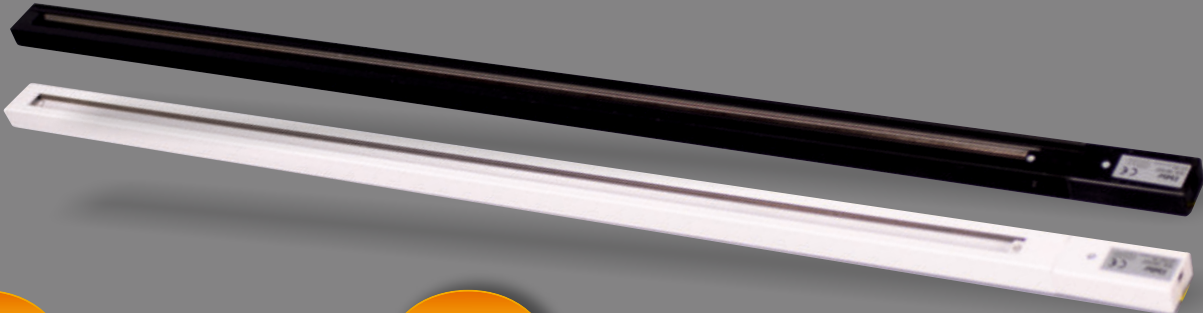

Monofaze Ray 3mt.

Fiyat:
123,00₺

BEYAZ Kod: ERK3788

Fiyat:
123,00₺

SİYAH Kod: ERK3789