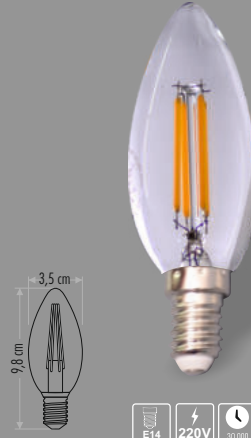

3 Watt C35 Mum Ampul

Fiyat:  
**18,00₺**

Kod: ERK2301

AMBER

3 Watt C35 Mum Ampul

Fiyat:  
**16,50₺**

Kod: ERK2302

BEYAZ GÜN IŞIĞI