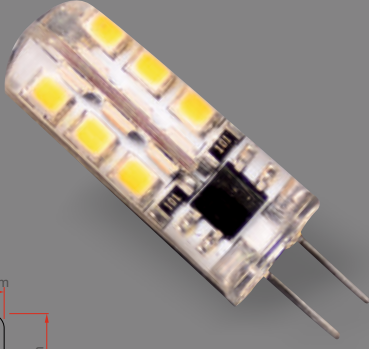

2W - 220V G4 AC - DC
Kapsül Ampul

Fiyat:
18,00₺

Kod: ERK2092