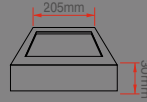

Kod: M1207

18 Watt Sıva Üstü Led Panel

Fiyat:  
**64,00₺**

Kod: M1203

18 Watt Sıva Üstü Led Panel

Fiyat:  
**70,00₺**

Kod: M1208

24 Watt Sıva Üstü Led Panel