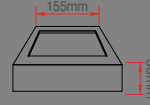

Fiyat:
70,00₺

Kod: M1504