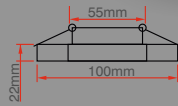

GU10 Ampul
Dahil Değildir.

GÜN IŞIĞI

YERLİ ÜRETİM

220V

30000

CRI >80

240 lm

50

3 Watt

A

CE

RoHS

IP 20