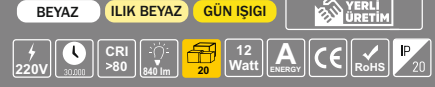

Fiyat:
70,00₺

Kod: M1504