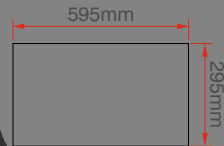

Fiyat:
120,00₺

Kod: M1309