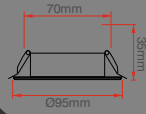

### 5W 3 Fonksiyonlu SMD Armatür

Fiyat:  
**33,50₺**

Kod: ERK3159

**YENİ ÜRÜN  
3 FONKSİYONLU**