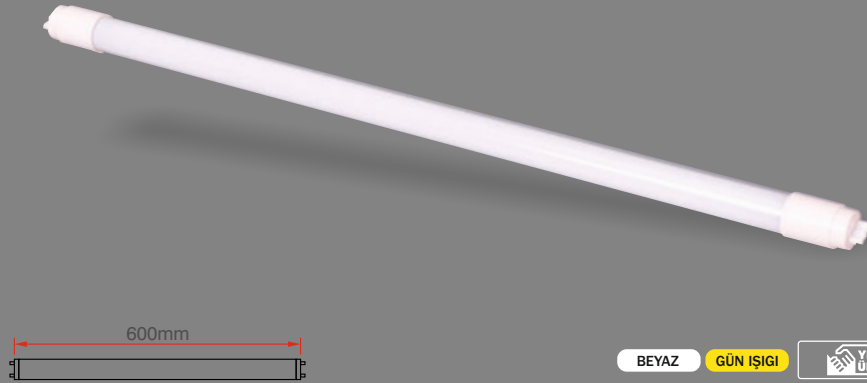

Fiyat:
30,50₺

Kod: ERK2508