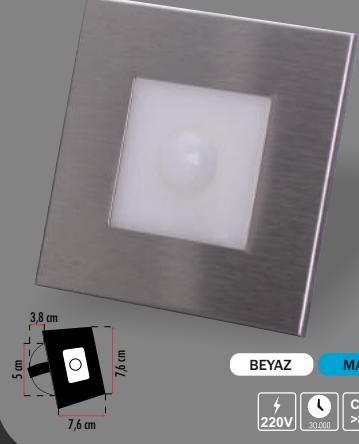

Fiyat:  
**90,00₺**

Kod: ERK5036

Hareket  
Sensörlü

Sensörlü Kare Krom Armatür

Fiyat:  
**90,00₺**

Kod: ERK5037

Hareket  
Sensörlü

**Aspendos Cam Spot**