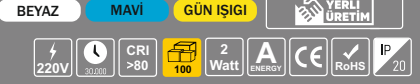

ERKled®

Kare Krom Armatür

Fiyat:  
**27,50₺**

Kod: ERK5030

Yuvarlak Krom Armatür

Fiyat:  
**27,50₺**

Kod: ERK5033

Panjur Krom Armatür