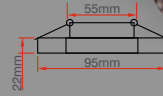

GU10 Ampul Dahil Değildir.

ŞEFFAF

Doruk Cam Spot Gold

Fiyat:
89,00₺

Kod: ERK9022

GU10 Ampul Dahil Değildir.

ŞEFFAF

Fiyat:
57,00₺

Kod: ERK9011