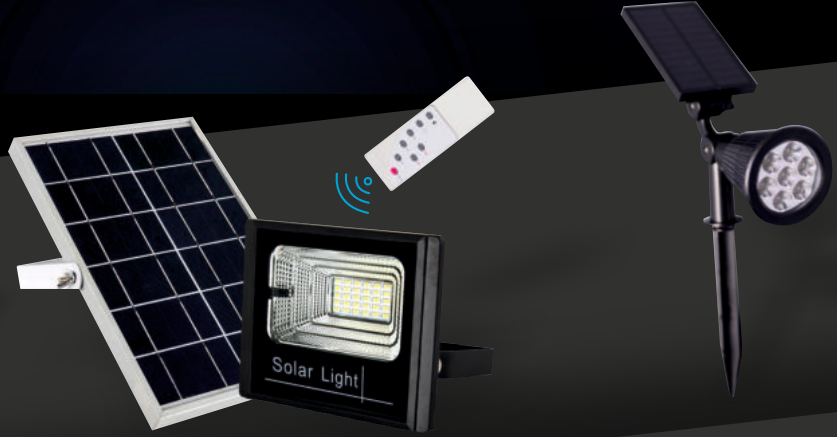

ERKled®

Led Projektör - Solar Projektör - Wallwasher
Bahçe ve Yer Armatürleri