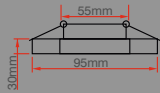

**YENİ  
ÜRÜN**

GU10 Ampul  
Dahil Değildir.

GÜN IŞIĞI

YERLİ ÜRETİM

Belek Camlı Spot

Fiyat:  
**60,00₺**

Kod: ERK9032

**YENİ  
ÜRÜN**