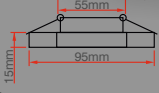

ŞEFFAF

GU10 Ampul
Dahil Değildir.

**YENİ
ÜRÜN**

Kemer Cam Spot

Fiyat:
37,00₺

Kod: ERK9060