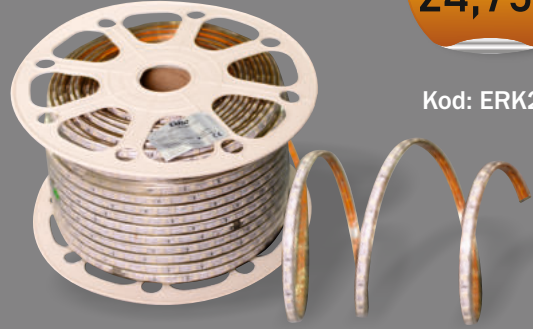

BEYAZ GÜN IŞIĞI AMBER MAVİ YEŞİL KIRMIZI

3 Çip 220V Silikonlu Şerit Led

Fiyat:
24,75₺

Kod: ERK2000