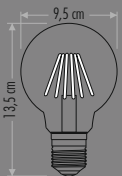

6 Watt ST64 Ampul

Fiyat:  
**30,00₺**

Kod: ERK2313

AMBER

6 Watt G95 Ampul

Fiyat:  
**52,00₺**

Kod: ERK2317

AMBER