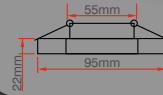

GU10 Ampul Dahil Değildir.

ŞEFFAF

Fiyat:
110,00₺

Kod: ERK9012