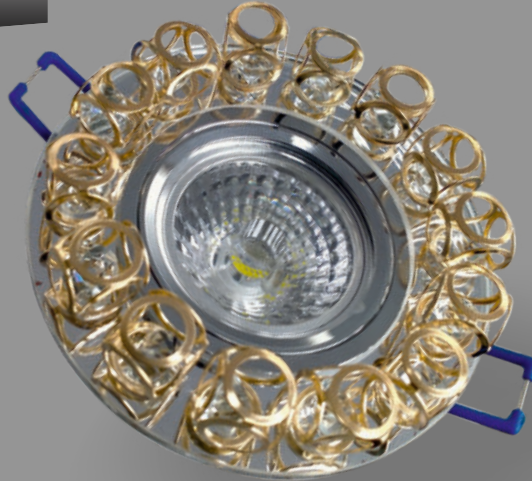

**YENİ  
ÜRÜN**

GU10 Ampul  
Dahil Değildir.

GÜN IŞIĞI

YERLİ ÜRETİM

Belek Camlı Spot

Fiyat:  
**60,00₺**

Kod: ERK9032

**YENİ  
ÜRÜN**