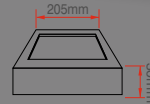

Fiyat:
81,00₺

Kod: M1505