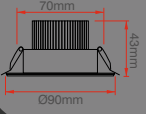

5 W COB Beyaz Armatür

Fiyat:
26,50₺

Kod: ERK3105