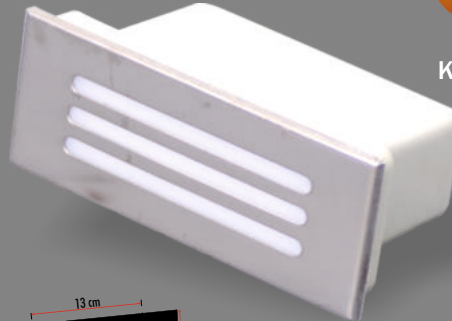

Dikdörtgen Panjur Krom Armatür

Fiyat:
27,50₺

Kod: ERK5035