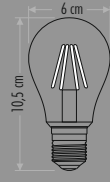

Kod: ERK2014

**YENİ  
ÜRÜN**

5W E27 Ampul

Fiyat:  
**11,00₺**

Kod: ERK2035

7W E27 Ampul

Fiyat:  
**11,00₺**

Kod: ERK2037