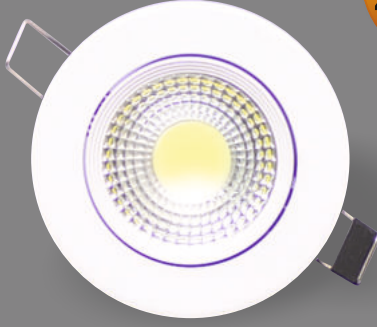

5 W COB Beyaz Armatür

Fiyat:
26,50₺

Kod: ERK3105