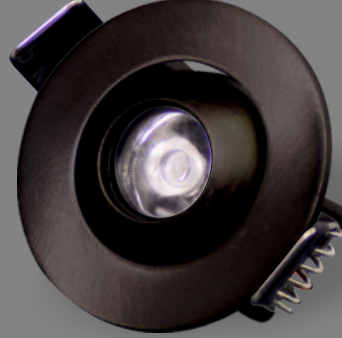

### 5 W SMD Armatür / Gold

Fiyat:  
**27,00₺**

Kod: ERK3156

1 Watt Hareketli Armatür

Fiyat:  
**37,00₺**

Kod: ERK3301

BEYAZ GÜN IŞIĞI AMBER MAVİ

1 Watt Hareketli Armatür

Fiyat:  
**43,00₺**

Kod: ERK3301S

BEYAZ GÜN IŞIĞI AMBER MAVİ

**YENİ ÜRÜN**

1 Watt Yıldız Spot

Fiyat:  
**29,50₺**

Kod: ERK3302

BEYAZ GÜN IŞIĞI AMBER MAVİ