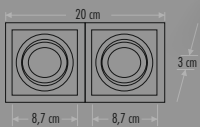

**PC**

PC İkili Kare Beyaz Kasa

Fiyat:  
**44,00₺**

Kod: ERK5554

**YENİ  
ÜRÜN**

**PC**

PC Yuvarlak Siyah Kasa

Fiyat:  
**22,00₺**