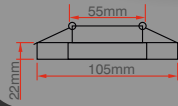

GU10 Ampul
Dahil Değildir.

GÜN IŞIĞI

YERLİ ÜRETİM

220V

30000

CRI >80

240 lm

50

3 Watt

A

CE

RoHS

IP 20

Fiyat:
74,00₺

Kod: ERK9023

YENİ ÜRÜN