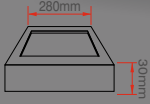

Kod: M1505

24 Watt Sıva Üstü Led Panel

Fiyat:  
**122,00₺**

Kod: M1503

24 Watt Sıva Üstü Led Panel

Fiyat:  
**125,00₺**

Kod: M1506

54 W 60x60 Armatür