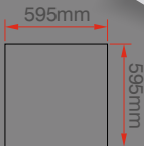

Fiyat:
137,00₺

Kod: M1308