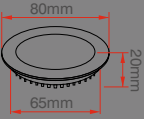

3 Watt Saten Led Panel

Fiyat:
33,00₺

Kod: ERK3463