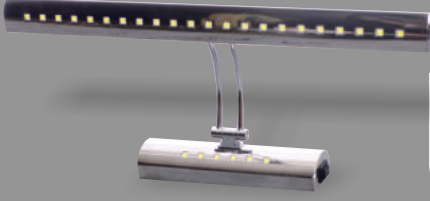

Fiyat:
194,00₺

Kod: ERK2707

ÇİFT
FONKSİYONLU

7 W Mimoza Ledli Aplik Gold