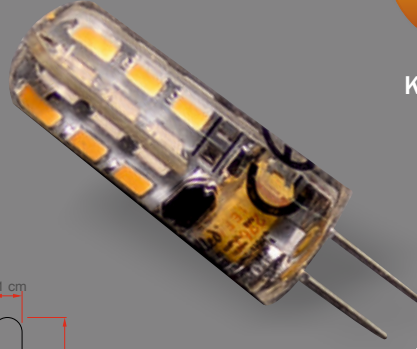

Kod: ERK2092

BEYAZ GÜN IŞIĞI

2W - 12V G4 AC - DC  
Kapsül Ampul

Fiyat:  
**14,00₺**

Kod: ERK2093

BEYAZ GÜN IŞIĞI

3W - 12V G4 AC - DC  
Kapsül Ampul

Fiyat:  
**19,00₺**