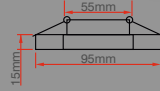

GU10 Ampul
Dahil Değildir.

GÜN IŞIĞI

YERLİ ÜRETİM

220V

3000h

CRI >80

240lm

50

3 Watt

A ENERGY

CE

RoHS

IP 20

Alaçatı Cam Spot

Fiyat:
72,00₺

Kod: ERK9028

YENİ ÜRÜN