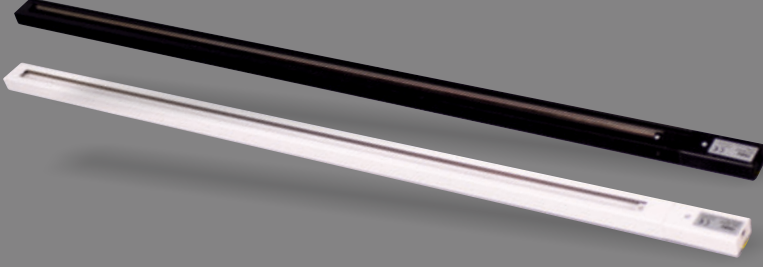

Monofaze Ray 1mt.

Fiyat:
41,00₺

BEYAZ Kod: ERK3780

Fiyat:
41,00₺

SİYAH Kod: ERK3781