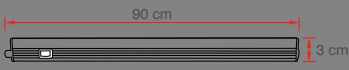

14 W Cabinet Armatür

EKLEMELİ