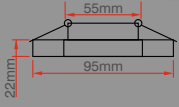

Efes Cam Spot

Fiyat:
42,00₺

Kod: ERK9006

GU10 Ampul
Dahil Değildir.

GÜN IŞIĞI

YERLİ ÜRETİM

220V

30000

CRI >80

240 lm

50

3 Watt

A

CE

RoHS

IP 20

Fiyat:
46,50₺

Kod: ERK9007