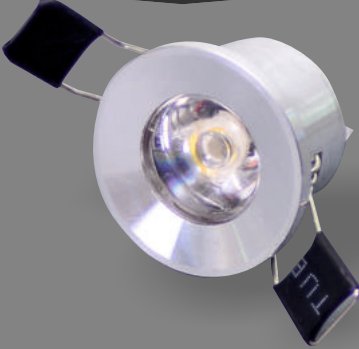

Fiyat:  
**43,00₺**

Kod: ERK3301S

BEYAZ GÜN IŞIĞI AMBER MAVİ

**YENİ ÜRÜN**

1 Watt Yıldız Spot

Fiyat:  
**29,50₺**

Kod: ERK3302

BEYAZ GÜN IŞIĞI AMBER MAVİ

1 Watt Yıldız Spot

Fiyat:  
**36,50₺**

Kod: ERK3302S

BEYAZ GÜN IŞIĞI AMBER MAVİ

**YENİ ÜRÜN**

3 Watt Mobil Spot

Fiyat:  
**29,00₺**

Kod: ERK3304