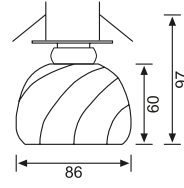

30 Ad. Halostar
W 20 G 4 Ø45