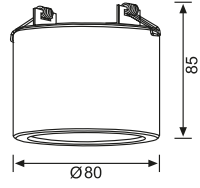

20 Ad. Halostar
W 50 GY 6.35 Ø45

JH642 K Camlı Spot IP20
15,00 USD