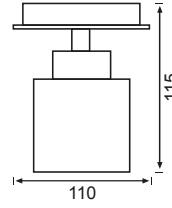

Dekoratif İç Mekan Armatürleri

Decorative Indoor Luminaires

EV029 AL Banyo Apliği / Ampullü IP20
34,00 USD

10 Ad. Halopin
W 2x40 G 9

EV211 K Tavan Armatürü IP20
13,00 USD

30 Ad. Halopin
W 40 G 9

EV413 K Aplik IP20
34,75 USD