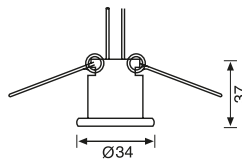

100 Ad. Halostar
W 20 G 4 Ø30

JH629 K Star Light IP20
1,25 USD