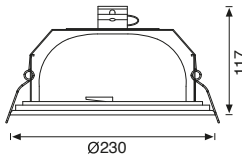

12 Ad. Duluxstar
W 2x20 E 27 Ø205

JD616 B, G, S Metal Halide Spot Ampul ve Balastlı IP20
132,00 USD