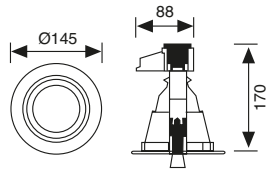

12 Ad. HCl-T
W 70 G 12 Ø130

JD526 G, S Dirsek Metal Halide Spot IP20
12,00 USD