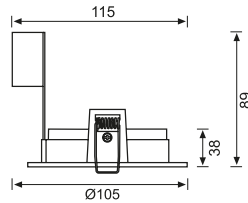

50 Ad. LA011
W 5 Gx53 Ø94

JD541 SN Gx53 Duyulu Spot IP20
5,25 USD