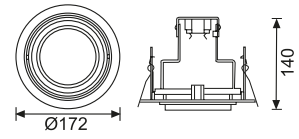

12 Ad. HCI-T
W 70 G 12 Ø155

JD620 S AR 111 Spot IP20
16,25 USD