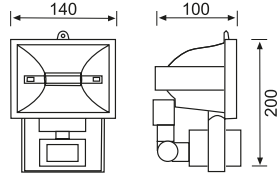

12 Ad. Haloline
W 120 R 7s SENSOR

8 Ad. Haloline
W 400 R 7s SENSOR