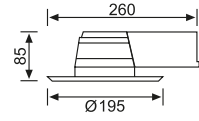

30 Ad. Duluxstar
W 2x15 E 27 Ø170

JD557 B 6 Inch PC Camlı Downlight IP20
9,50 USD