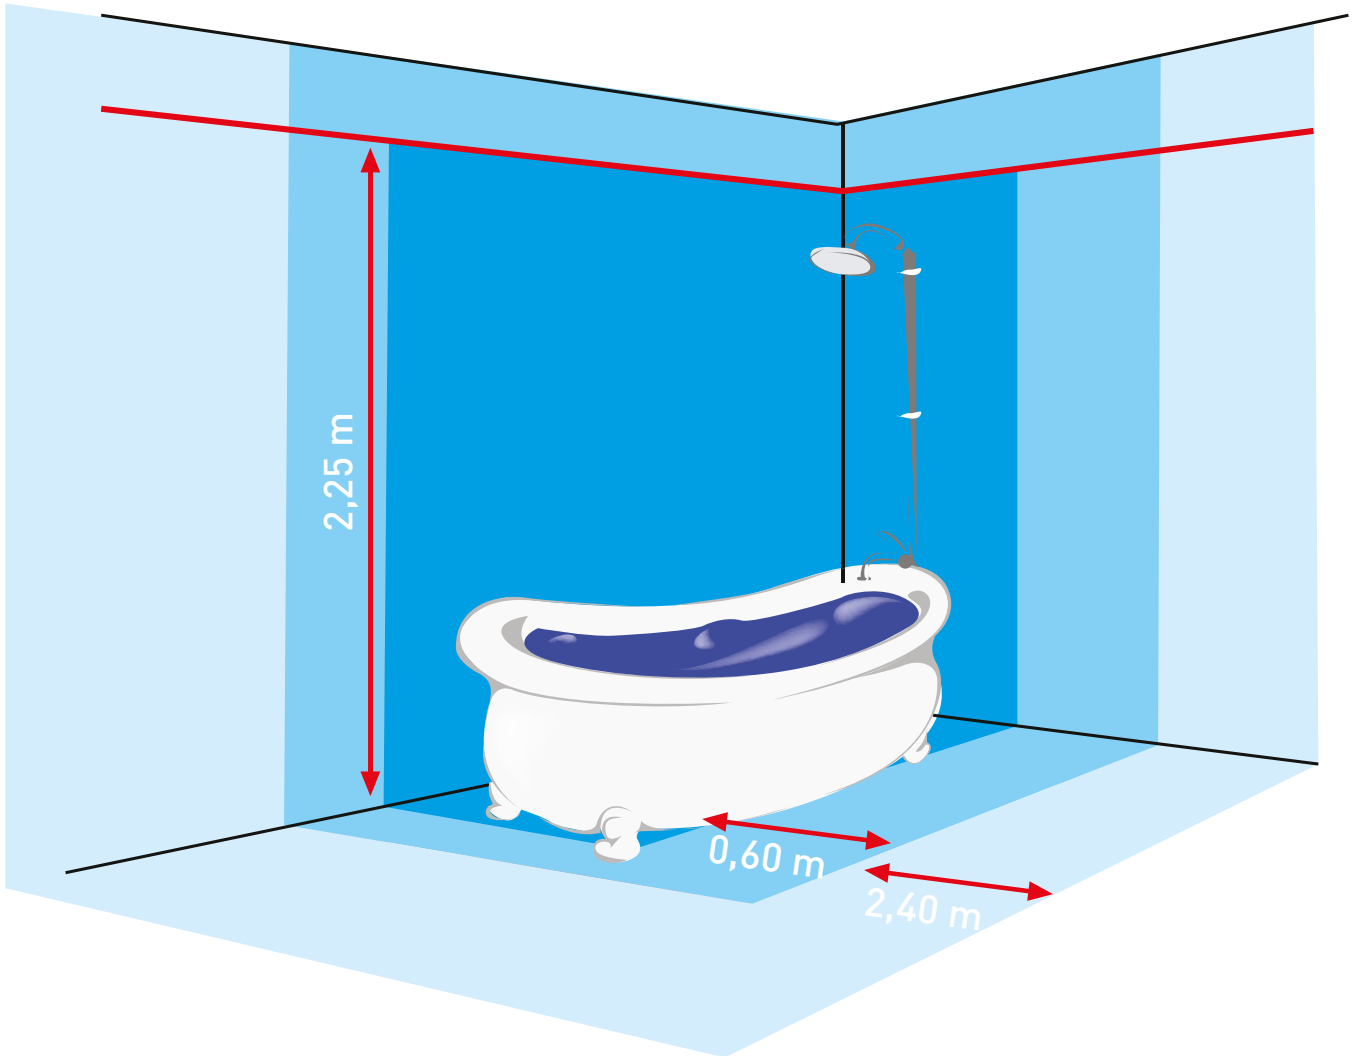

Ürün kodlarında yer alan kısaltmaların açıklamaları

Klasik armatürler için ürün gövde rengini ifade etmektedir

A	: Altın	K	: Krom
AL	: Alüminyum	MK	: Mat Krom
AN	: Antrasit	S	: Siyah
B	: Beyaz	SN	: Saten Nikel
B&S	: Beyaz ve Siyah	SS	: Paslanmaz Çelik
CD	: Kompakt Disk	S&A	: Siyah ve Altın
G	: Gümüş	BA&B	: Bakır ve Beyaz
		AS	: Antik Sarı

LED ürünler için ışık rengini ifade etmektedir

B	: 6500 Kelvin Beyaz Işık
S	: 3000 Kelvin Sarı Işık
K	: Kırmızı Işık
M	: Mavi Işık
Y	: Yeşil Işık
N	: 4000 Kelvin Natürel Beyaz Işık
A	: Amber
SB	: 2700 K Sıcak Beyaz Işık

Sulu ortam dayanıklılık işaretleri

△	: Sıçramaya dayanıklı	♣	: Damlamaya dayanıklı
△△	: Fişkırmaya dayanıklı	♣♣	: Geçici olarak su altında kullanılabilir

Banyolarda IP kullanımı şeması

BÖLGE 0 IP 67
ZONE 0 12 V

BÖLGE 1 IP 44
ZONE 1 12 V

BÖLGE 2 IP 44
ZONE 2

BÖLGE 3 IP 21
ZONE 3