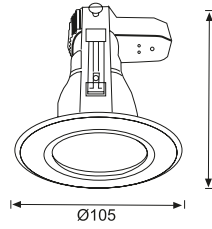

40 Ad. Spiral
W 15 E 27 Ø90

JD556 B 6 Inch PC Camlı Downlight IP 20
8,75 USD