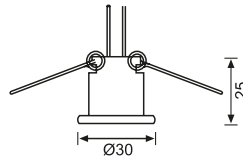

JH527 G Camlı Spot IP20
5,00 USD