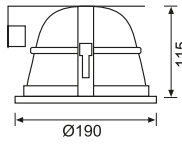

24 Ad. Dulux D
W 2x18 G 24 Ø165

JD511 B, G 11 Inch Kare Artı Downlight IP20
23,00 USD