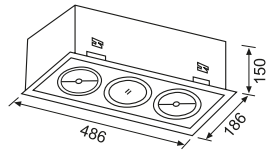

6 Ad. Halospot 111-HCI-T
W 2x100, 70 G 53-G 12 163x460

JD624 B, G, S Üçlü Metal Halide Spot IP20
46,00 USD