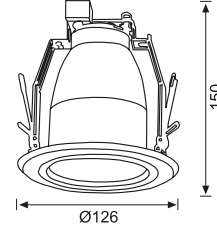

30 Ad. Dulux D
W 13 G 24 Ø110