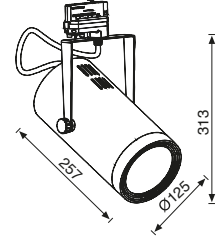

6 Ad. HCI-T
W 70 G 12

Dış Mekan Armatürleri Outdoor Luminaires

JG927 GG Bahçe Aplik IP 54
31,50 USD

4 Ad. Duluxstar
W 14 E 27

JG662 S Bahçe Spot IP24
6,25 USD

20 Ad. Par 38
W 2x80 E 27

Dış Mekan Armatürleri