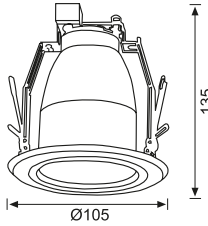

40 Ad. Dulux D
W 10 G 24 Ø90

JD528 SN 2 Inch Camlı Downlight IP20
5,00 USD