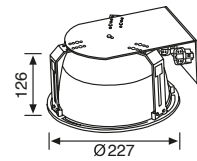

12 Ad. Dulux D
W 2x26 G 24 Ø210