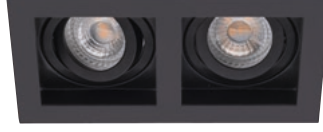

JH640 S 12,75 USD
Hareketli Spot

Malzeme	Alüminyum
Renk	Siyah
Işık Kaynağı	GU5.3 2x50W (Dahil değil)
Işık Rengi	-
Koli Ölçüsü (cm)	62x25x27.5/50 Ad.
Ölçüler (mm)	U:185 G:100 Y:90
Delik Ölçüsü (mm)	170x90
Ek Bilgiler	Hareketli
IP Koruma Sınıfı	20