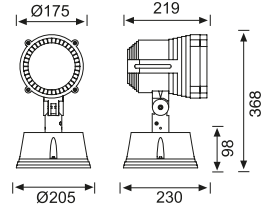

JW901 G Bahçe Aplik IP54
15,00 USD