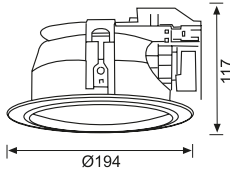

JD532 SN 4 Inch Camlı Downlight IP20
8,25 USD