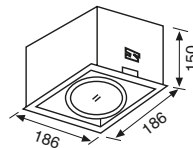

12 Ad. HCI-T
W 70 G 12 163x163

JD622 B, G, S İkilil Metal Halide Spot IP20
31,75 USD