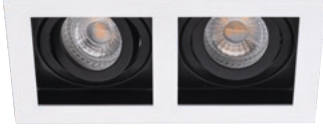

JH640 B 12,75 USD
Hareketli Spot

Malzeme	Alüminyum
Renk	Beyaz
Işık Kaynağı	GU5.3 2x50W (Dahil değil)
Işık Rengi	-
Koli Ölçüsü (cm)	62x25x27.5/50 Ad.
Ölçüler (mm)	U:185 G:100 Y:90
Delik Ölçüsü (mm)	170x90
Ek Bilgiler	Hareketli
IP Koruma Sınıfı	20