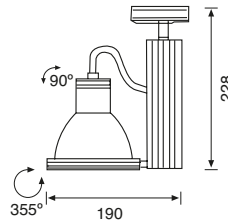

10 Ad. HCI-T
W 70 G 12 electronic

JR014 G, S Metal Halide Ray Spot
Balastlı IP20
99,00 USD