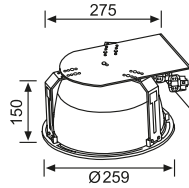

10 Ad. Dulux D
W 2x40 G 24 Ø245

JD537 B 8 Inch Camlı Downlight IP20
23,00 USD