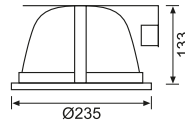

IP20

JD502 B 6 Inch Downlight
5,75 USD

24 Ad. Dulux D
W 1x18 G 24 Ø165