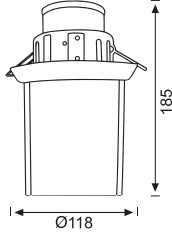

20 Ad. Spiral
W 20 E 27 Ø90

JD550 SN 2 Inch Camlı Downlight IP20
5,00 USD