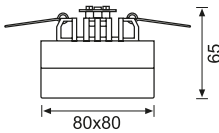

JH511 K Star Light IP20
1,00 USD

100 Ad. Halostar
W 20 G 4 Ø24