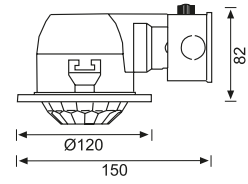

20 Ad. Spiral
W 15 E 27 Ø100