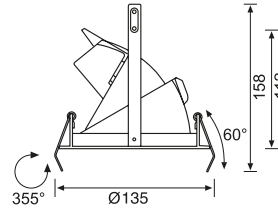

20 Ad. HCl-TC
W 35-70 G 8.5 Ø126

JD527 SN 2 Inch Camlı Downlight IP20
4,50 USD