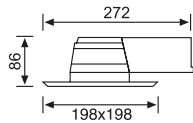

30 Ad. Duluxstar
W 2x15 E 27 172x172

JD561 B 9 Inch Akrilik Difüzörlü Downlight IP20
23,00 USD