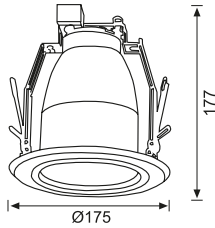

20 Ad. Dulux D
W 18 G 24 Ø160

JD540 B, SN Gx53 Duyulu Spot IP20
4,50 USD