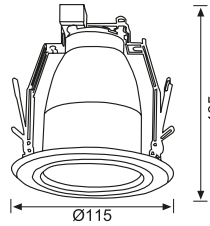

30 Ad. Dulux D
W 10 G 24 Ø95

JD529 SN 3 Inch Camlı Downlight IP20
5,25 USD