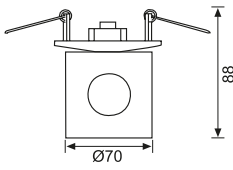

JH582 K Camlı Spot IP20
11,00 USD

40 Ad. Halostar
W 20 G 4 Ø45