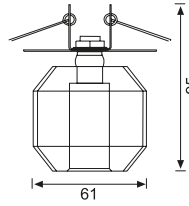

JH584 AL IP20
9,75 USD

30 Ad. Decostar 35
W 35 GU 5.3 Ø44