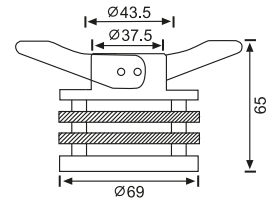

JH604 Camlı Spot IP20
14,00 USD