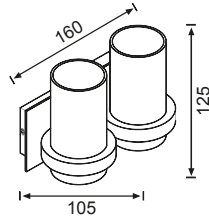

10 Ad. Halopin
W 2x40 G 9

EV211 K Tavan Armatürü IP20
13,00 USD