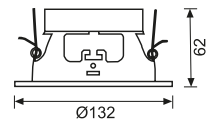

50 Ad. LA011
W 5 Gx53 Ø110