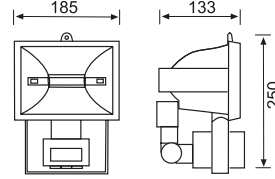

12 Ad. Haloline
W 120 R 7s SENSOR

8 Ad. Haloline
W 400 R 7s SENSOR