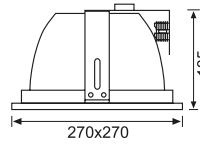

6 Ad. Dulux D
W 2x26 G 24 250x250

JD514 G 3 Inch Camlı Downlight IP20
7,00 USD