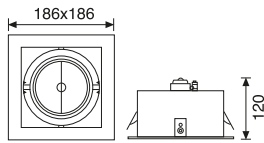

12 Ad. Halospot 111-CDM-R 111
W 70, 100 G 53-Gx 8.5 163x163

JD621 B, G, S Metal Halide Spot IP20
17,25 USD