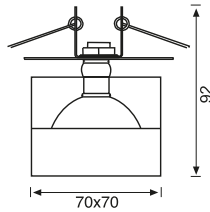

40 Ad. Halostar
W 20 G 4 Ø45

JH626 K Star Light IP20
1,25 USD