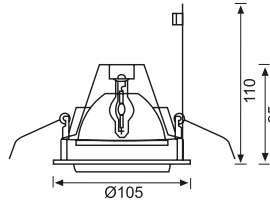

50 Ad. CDM-Tm
W 20 PGJ5 Ø98

JD617 G Metal Halide Spot IP20
13,00 USD