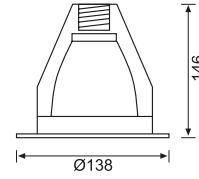

24 Ad. Dulux D
W 1x13 G 24 Ø120

JD517 SN 4 Inch Camlı Downlight IP20
5,75 USD

30 Ad. Spiral
W 20 E 27 Ø134