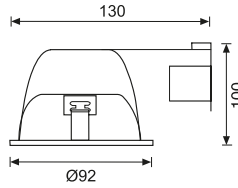

50 Ad. Spiral
W 15 E 27 Ø85

JD519 SN 3 Inch Camlı Downlight IP20
11,50 USD