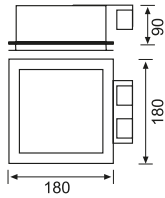

18 Ad. Dulux D
W 2x26 G 24 162x162

JD501 B, G 8 Inch Downlight IP20
14,75 USD

12 Ad. Dulux D
W 2x26 G 24 Ø210