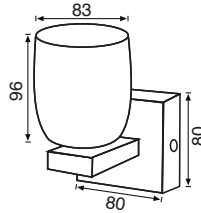

12 Ad. Halopin
W 40 G 9