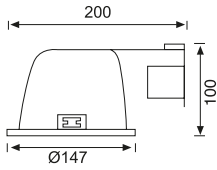

JD518 SN 2.5 Inch Camlı Downlight IP20
5,00 USD