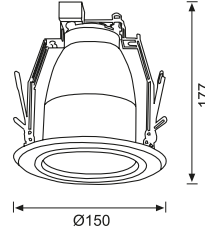

20 Ad. Dulux D
W 18 G 24 Ø135

JD532 H SN 4 Inch Camlı Downlight IP20
8,25 USD