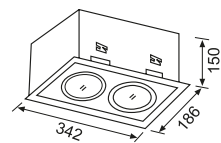

6 Ad. HCI-T
W 2x70 G 12 163x320