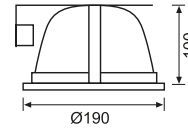

Sıva Altı Spot Armatürler Recessed Spotlights

20 Ad. Halostar
W 50 GY 6.35 Ø45

30 Ad. Halostar
W 20 G 4 Ø45

Sıva Altı Downlight Armatürler Recessed Downlights

18 Ad. Dulux D
W 2x26 G 24 162x162

12 Ad. Dulux D
W 2x26 G 24 Ø210

IP20

24 Ad. Dulux D
W 1x18 G 24 Ø165