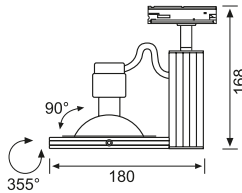

8 Ad. CDM-R 111
W 70 Gx 8.5 electronic

JR012 B, G, S Metal Halide Ray Spot
36° Balastlı IP20
99,00 USD