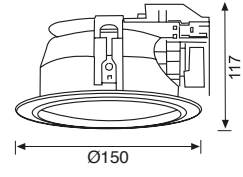

20 Ad. Spiral
W 20 E 27 Ø135

JD533 SN 5 Inch Camlı Downlight IP20
8,00 USD