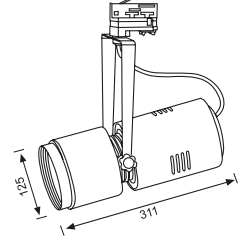

6 Ad. HCI-T
W 150 G 12