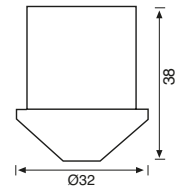

100 Ad. Halostar
W 20 G 4 Ø26