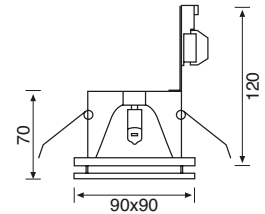

50 Ad. Halostar
W 50 GY 6.35 77x77