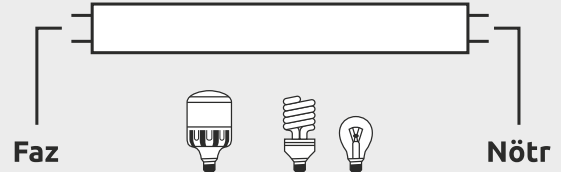

30

HS 2018

45-2660

- 6400K
- 3200K
- 2.160 Lm
- IP 20
- G13
- 220 V

Cam
Gövde

24 W
52,00 ₺

Floresan Bağlantı Şeması

20W	=	28W	140W
30W	=	42W	210W
40W	=	56W	280W
50W	=	70W	350W