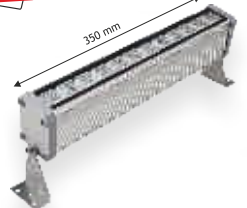

35 cm 12 Led Sıva Üstü Duvar Boyama

IP65

HS 6603

80-1200

IP 65

2 Yıl Garanti
CE Belgesi - IP Koruma Belgesi
ve LVD Raporu Mevcuttur

12 W

410,00 ₺

RGB : 535,00