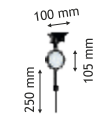

HS 4003

88-2004

900 Lm
IP 65

Şarj Süresi : 5-7 Saat
Çalışma Süresi : 8-10 Saat

15 W
300,00 ₺