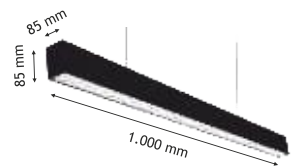

HS 7102

Yeni Ürün

1. 2700K
   - 3000K
   - 4000K
   - 6000K
- 5.650 Lm
  IP 54

İstenilen Renkte Kasa Boyanabilir.

32 W

742,00 ₺

Opsiyonel Askı Takımı

59,00 ₺

OSRAM
TRIDONIC