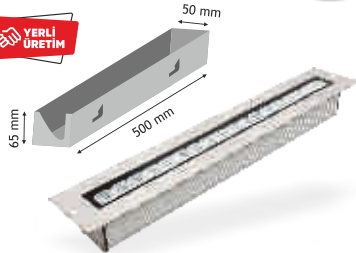

HS 6804

81-1800

IP 65

2 Yıl Garanti
CE Belgesi - IP Koruma Belgesi
ve LVD Raporu Mevcuttur

18 W

1.245,00 ₺

RGB : 1.445,00

100 cm 36 Led Sıva Altı Duvar Boyama