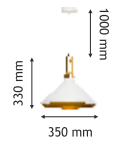

IP 20
E27

175,00 ₺

HS 6404
HLD-1005

IP 20
E27

175,00 ₺

HS 6405
HLD-1006

IP 20
E27

210,00 ₺