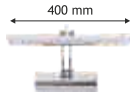

Flüt Aplik Armatür

20

HS 2602

72-0510

● 4200K
IP 20
220 V

ANAHTARLI

5 W
170,00 ₺

Flüt Aplik Armatür

20

HS 2603

72-0710

● 4200K
IP 20
220 V

ANAHTARLI

7 W
190,00 ₺

Ledli Aplik

100

HS 2604

74-0301

● 3200K
110 Lm
IP 20
220 V

3 W
145,00 ₺

Masa Lambası

20

HS 2605

74-0100

● ● ● ● ●
IP 20
E27

85,00 ₺

Prizli Tezgah Aydınlatma

20

HS 2606

74-0011

○ 6400K
● 3200K
○ 4000K
270 Lm
IP 20
220 V

3 W
180,00 ₺

Çift Prizli Tezgah Aydınlatma

20

HS 2607

74-0012

○ 6400K
● 3200K
○ 4000K
270 Lm
IP 20
220 V

3 W
190,00 ₺