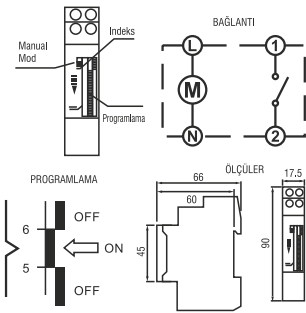

HS 4202

61-0011

IP 20
220 V

REZERVELİ

3500 W
110,00 ₺