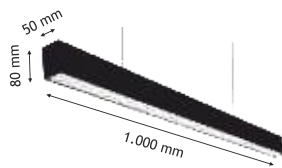

HS 7101

Yeni Ürün

1. 2700K
   - 3000K
   - 4000K
   - 6000K
- 5.650 Lm
  IP 54

İstenilen Renkte Kasa Boyanabilir.

32 W

573,0 ₺

Opsiyonel Askı Takımı

59,00 ₺

OSRAM
TRIDONIC