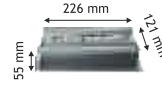

IP 67
DC 12 V
AC 220 - 240 V

30 A
360 W
525,00 ₺

Metal Kasa Adaptörler

60

HS 3416

18-0500

IP 20
DC 12 V
AC 220 - 240 V

5 A
120 W
85,00 ₺