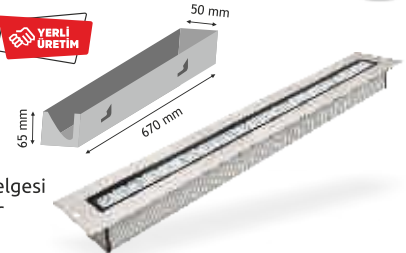

IP65

HS 6806

Yeni Ürün

IP 65

2 Yıl Garanti
CE Belgesi - IP Koruma Belgesi
ve LVD Raporu Mevcuttur

36 W

2.090,00 ₺

RGB : 2.190,00