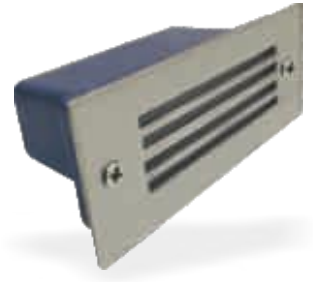

HS 6007

91-2531

3200K
200 Lm
IP 20

3 W
65,00 ₺