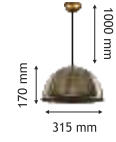

IP 20
E27

210,00 ₺

HS 6428
HLD-1028

IP 20
E27

210,00 ₺

HS 6429
HLD-1045

IP 20
E27

420,00 ₺