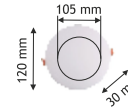

HS 1027

33-0180

○ 6400K
○ 3200K
1.620 Lm
IP 20
220 V

Yüksek Lümen

YERLİ ÜRETİM