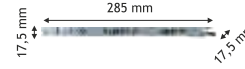

5 A
60 W
100,00 ₺