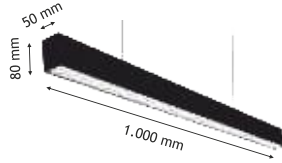

Eco Linear Sıva Üstü

YENİ

HS 7100

Yeni Ürün

1. 2700K
   - 3000K
   - 4000K
   - 6000K
- 5.650 Lm
  IP 54

İstenilen Renkte Kasa Boyanabilir.

32 W

470,00 ₺

Opsiyonel Askı Takımı

59,00 ₺

OSRAM

CE Belgesi ve
LVD Raporu Mevcuttur.