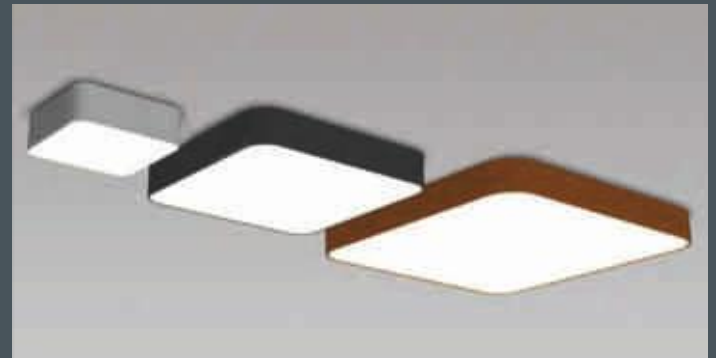

Dekoratif Linear Aydınlatmalar

Lineer Aydınlatmalarda İsteğe Bağlı Şekillerde Dekoratif İmalatlarımız Mevcuttur,
Dekoratif Aydınlatmalar için Fiyat Sorunuz.