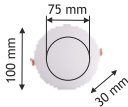

HS 1026

33-0100

○ 6400K
○ 3200K
900 Lm
IP 20
220 V

Yüksek Lümen

YERLİ ÜRETİM