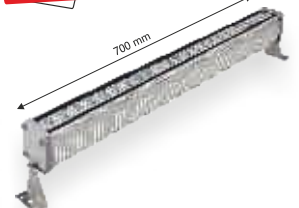

70 cm 24 Sıva Üstü Led Duvar Boyama

IP65

HS 6605

80-2400

IP 65

2 Yıl Garanti
CE Belgesi - IP Koruma Belgesi
ve LVD Raporu Mevcuttur

24 W

705,00 ₺

RGB : 840,00