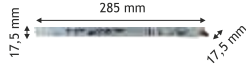

3 A
35 W
60,00 ₺