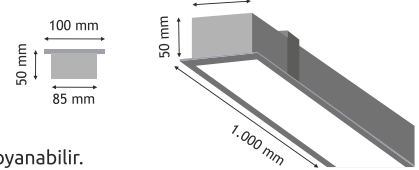

CE Belgesi ve
LVD Raporu Mevcuttur.