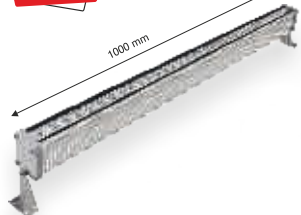

100 cm 36 Sıva Üstü Led Duvar Boyama

IP65

HS 6606

80-3600

IP 65

2 Yıl Garanti
CE Belgesi - IP Koruma Belgesi
ve LVD Raporu Mevcuttur

36 W

875,00 ₺

RGB : 1.000,00