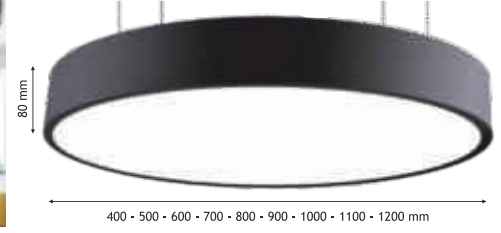

Davul Led Aydınlatma

HS 7200	73-5000	22 W	3.000 Lm	40 cm	1.075,00 ₺
HS 7201	73-5010	35 W	4.900 Lm	50 cm	1.348,00 ₺
HS 7202	73-5020	50 W	7.000 Lm	60 cm	1.585,00 ₺
HS 7203	73-5030	69 W	9.600 Lm	70 cm	2.020,00 ₺
HS 7204	73-5040	89 W	12.400 Lm	80 cm	2.290,00 ₺
HS 7205	73-5050	113 W	15.750 Lm	90 cm	2.764,00 ₺
HS 7206	73-5060	140 W	19.600 Lm	100 cm	3.370,00 ₺
HS 7207	73-5070	170 W	23.800 Lm	110 cm	3.810,00 ₺
HS 7208	73-5080	200 W	28.000 Lm	120 cm	4.382,00 ₺

- 2700K
- 3000K
- 4000K
- 6000K

IP 54

İstenilen Renkte Kasa Boyanabilir.

OSRAM
TRIDONIC

Simit Led Aydınlatma

HS 7400	73-6000	40 W	4.600 Lm	40 cm	1.075,00 ₺
HS 7401	73-6010	50 W	7.000 Lm	50 cm	1.245,00 ₺
HS 7402	73-6020	60 W	8.400 Lm	60 cm	1.515,00 ₺
HS 7403	73-6030	70 W	9.800 Lm	70 cm	1.770,00 ₺
HS 7404	73-6040	80 W	11.200 Lm	80 cm	2.175,00 ₺
HS 7405	73-6050	90 W	12.500 Lm	90 cm	2.390,00 ₺
HS 7406	73-6060	100 W	14.000 Lm	100 cm	2.475,00 ₺
HS 7407	73-6070	110 W	15.000 Lm	110 cm	2.645,00 ₺
HS 7408	73-6080	120 W	16.500 Lm	120 cm	2.950,00 ₺

- 2700K
- 3000K
- 4000K
- 6000K

IP 54

İstenilen Renkte Kasa Boyanabilir.

OSRAM
TRIDONIC

Dekoratif Linear Aydınlatmalar

Lineer Aydınlatmalarda İsteğe Bağlı Şekillerde Dekoratif İmalatlarımız Mevcuttur,
Dekoratif Aydınlatmalar için Fiyat Sorunuz.