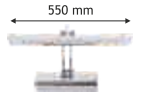

Flüt Aplik Armatür

20

HS 2602

72-0510

● 4200K
IP 20
220 V

ANAHTARLI

5 W
170,00 ₺

Flüt Aplik Armatür

20

HS 2603

72-0710

● 4200K
IP 20
220 V

ANAHTARLI

7 W
190,00 ₺

Ledli Aplik

100

HS 2604

74-0301

● 3200K
110 Lm
IP 20
220 V

3 W
145,00 ₺

Masa Lambası

20

HS 2605

74-0100

● ● ● ● ●
IP 20
E27

85,00 ₺

Prizli Tezgah Aydınlatma

20

HS 2606

74-0011

○ 6400K
● 3200K
○ 4000K
270 Lm
IP 20
220 V

3 W
180,00 ₺

Çift Prizli Tezgah Aydınlatma

20

HS 2607

74-0012

○ 6400K
● 3200K
○ 4000K
270 Lm
IP 20
220 V

3 W
190,00 ₺