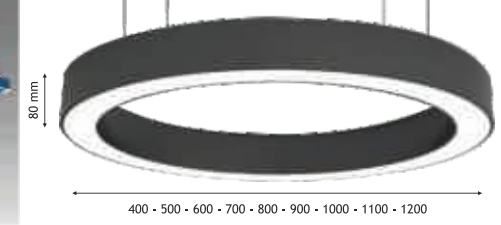

Davul Led Aydınlatma

HS 7200	73-5000	22 W	3.000 Lm	40 cm	1.075,00 ₺
HS 7201	73-5010	35 W	4.900 Lm	50 cm	1.348,00 ₺
HS 7202	73-5020	50 W	7.000 Lm	60 cm	1.585,00 ₺
HS 7203	73-5030	69 W	9.600 Lm	70 cm	2.020,00 ₺
HS 7204	73-5040	89 W	12.400 Lm	80 cm	2.290,00 ₺
HS 7205	73-5050	113 W	15.750 Lm	90 cm	2.764,00 ₺
HS 7206	73-5060	140 W	19.600 Lm	100 cm	3.370,00 ₺
HS 7207	73-5070	170 W	23.800 Lm	110 cm	3.810,00 ₺
HS 7208	73-5080	200 W	28.000 Lm	120 cm	4.382,00 ₺

- 2700K
- 3000K
- 4000K
- 6000K

IP 54

İstenilen Renkte Kasa Boyanabilir.

OSRAM
TRIDONIC

Simit Led Aydınlatma

HS 7400	73-6000	40 W	4.600 Lm	40 cm	1.075,00 ₺
HS 7401	73-6010	50 W	7.000 Lm	50 cm	1.245,00 ₺
HS 7402	73-6020	60 W	8.400 Lm	60 cm	1.515,00 ₺
HS 7403	73-6030	70 W	9.800 Lm	70 cm	1.770,00 ₺
HS 7404	73-6040	80 W	11.200 Lm	80 cm	2.175,00 ₺
HS 7405	73-6050	90 W	12.500 Lm	90 cm	2.390,00 ₺
HS 7406	73-6060	100 W	14.000 Lm	100 cm	2.475,00 ₺
HS 7407	73-6070	110 W	15.000 Lm	110 cm	2.645,00 ₺
HS 7408	73-6080	120 W	16.500 Lm	120 cm	2.950,00 ₺

- 2700K
- 3000K
- 4000K
- 6000K

IP 54

İstenilen Renkte Kasa Boyanabilir.

OSRAM
TRIDONIC

Dekoratif Linear Aydınlatmalar

Lineer Aydınlatmalarda İsteğe Bağlı Şekillerde Dekoratif İmalatlarımız Mevcuttur,
Dekoratif Aydınlatmalar için Fiyat Sorunuz.