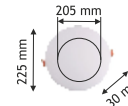

33-0360

○ 6400K
○ 3200K
3.240 Lm
IP 20
220 V

Yüksek Lümen

YERLİ ÜRETİM

36 W
137,00 ₺

Sıva Altı ve Sıva Üstü Yuvarlak Sensörlü Led Armatür

20

HS 1036