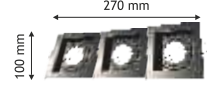

Siyah Kasa

110,00 ₺