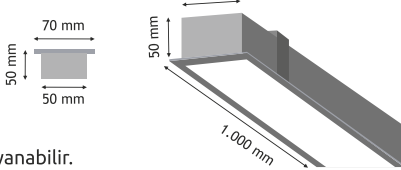

HS 7111

Yeni Ürün

1. 2700K
   - 3000K
   - 4000K
   - 6000K
- 5.650 Lm
  IP 54

İstenilen Renkte Kasa Boyanabilir.

32 W

505,00 ₺

Opsiyonel Askı Takımı

59,00 ₺

OSRAM
TRIDONIC

CE Belgesi ve
LVD Raporu Mevcuttur.

Linear Sıva Altı 10 cm

YENİ

HS 7112

Yeni Ürün

1. 2700K
   - 3000K
   - 4000K
   - 6000K
- 5.650 Lm
  IP 54

İstenilen Renkte Kasa Boyanabilir.

32 W

740,00 ₺

Opsiyonel Askı Takımı

59,00 ₺

OSRAM
TRIDONIC