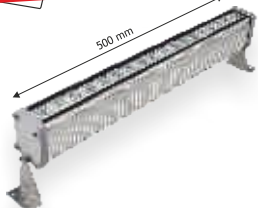

50 cm 18 Led Sıva Üstü Duvar Boyama

IP65

HS 6604

80-1800

IP 65

2 Yıl Garanti
CE Belgesi - IP Koruma Belgesi
ve LVD Raporu Mevcuttur

18 W

565,00 ₺

RGB : 675,00