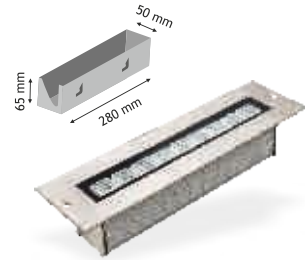

32 cm 9 Led Sıva Altı Duvar Boyama

IP65

HS 6802

81-0900

IP 65

2 Yıl Garanti
CE Belgesi - IP Koruma Belgesi
ve LVD Raporu Mevcuttur

9 W

805,00 ₺

RGB : 940,00