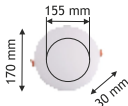

HS 1028

33-0240

○ 6400K
○ 3200K
2.160 Lm
IP 20
220 V

Yüksek Lümen

YERLİ ÜRETİM